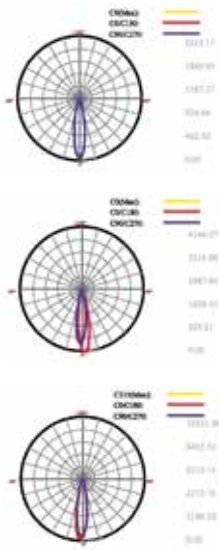

Série
CANBERRA

LXA-CA-6W
LXA-CA-12W
LXA-CA-24W

Orientable

Points forts:

- RA 9005 ou 9006.
- Structure en fonderie d'aluminium.
- IP68.
- Traitement anti-corrosion.
- Orientable.

Projecteur pour mise en valeur de façades, parcs et jardins

Option:

- Pointe

TECHNIQUES	Référence	LXA-CA-6W	LXA-CA-12W	LXA-CA-24W
	Référence RGB	LXA-CA-6W-RGB	LXA-CA-12W-RGB	LXA-CA-24W-RGB
Flux (Lm) (±5%)		383/466/147	680/889/300	1385/1750/617
Lm/W		63/77/24	56/74/25	57/72/25
Type de Led			-	
Température couleur			3000K / 5000K / RGB	
Durée de vie (heures)			50 000	
Température de fonctionnement (C°)			-20°C ~ +40°C	
Puissance		3x2W	6x2W	12x2W
Tension - Fréquence		24VDC ou 240VAC → 3000K/5000K		24VDC → RGB
Driver		Interne ou déporté		
PF - THD - Rendement		> 0.95 (240VAC)		
Angle		6° 30° → 3000K/5000K		25° 30° → RGB
Dimensions		ø90x130x98mm	ø130x193x75mm	ø158x197x150mm
Poids				
Structure		Aluminium - Optique: verre trempé		