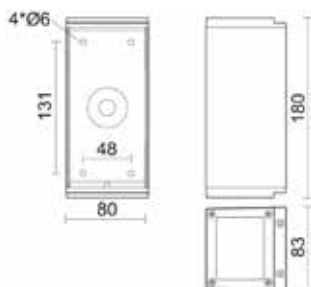

Série
DOMINO

LXA-DOM1-3W
LXA-DOM2-3W
LXA-DOM1-5W
LXA-DOM2-5W
LXA-DOM3-5W

Applique pour la mise en valeur des façades de bâtiments

Option:

- 4000K, rouge, vert, bleu ou ambre.

TECHNIQUES	Référence	LXI-DOM1-3W	LXI-DOM2-3W	LXI-DOM1-5W	LXI-DOM2-5W	LXI-DOM3-5W
	Flux (Lm) (±5%)		180/220	180/220	360/440	360/440
Lm/W		60/73	60/73	72/88	72/88	72/88
Type de Led				CREE		
Température couleur				3000K / 6000K (Option: 4000K, ambre, rouge, vert, bleu)		
Durée de vie (heures)				50 000		
Température de fonctionnement (C°)				-20°C ~ +40°C		
Puissance		3W	3W	5W	5W	5W
Tension - Fréquence				100-240 VAC - 50-60 Hz		
Driver				Interne		
PF - THD - Rendement				>0,9		
Angle		2°	60°	60°/60°	2°/60°	2°/2°
Dimensions				83x180mm		
Poids				-		
Structure				Aluminium - Vis en acier inoxydable - Avec plaque de montage		