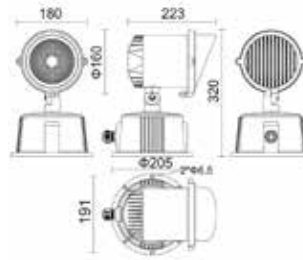

Série
KELSO

LXA-KEL-7W
LXA-KEL-12W
LXA-KEL-20W
LXA-KEL-27W
LXA-KEL-34W
LXA-KEL-48W

Orientable

Points forts:

- Installation possible sur pointe.
- LED COB
- Corps en fonderie d'aluminium.
- Verre trempé.
- Driver courant constant.

Projecteur pour mise en lumière architectural

Option:

- Louvre
- Installation sur pointe
- Angle: 15°, 30°, 45°, 20°x45°

Montage au sol

Montage en façade

Extension montage en façade

TECHNIQUES

Référence	LXA-KEL-7W	LXA-KEL-12W	LXA-KEL-20W	LXA-KEL-27W	LXA-KEL-34W	LXA-KEL-48W
Flux (Lm) (±5%)	560/670/780	810/965/1120	1560/1570/1830	2030/2170/2300	3050/3250/3500	3750/4070/4380
Lm/W	80/95/110	67/80/93	78/78/91	75/80/85	89/95/102	78/84/91
Type de Led	COB					
Température couleur	3000K / 4000K / 5600K					
Durée de vie (heures)	30 000					
Température de fonctionnement (C°)	-20°C ~ +40°C					
Puissance	7W	12W	20W	27W	34W	48W
Tension - Fréquence	100-240 VAC - 50-60 Hz					
Driver	Interne					
PF - THD - Rendement	>0,9					
Angle	30°					
Dimensions	104x140x190mm	104x140x190mm	160x190x270mm	160x190x270mm	180x223x320mm	180x223x320mm
Poids	-	-	-	-	-	-
Structure	Aluminium - Vis en acier inoxydable - Optique: transparent					