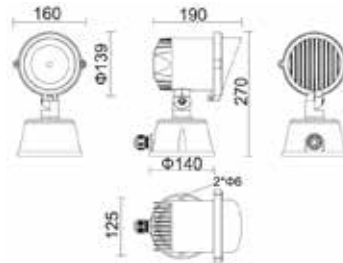

Série
KELSO

LXA-KEL-7W
LXA-KEL-12W
LXA-KEL-20W
LXA-KEL-27W
LXA-KEL-34W
LXA-KEL-48W

Orientable

Points forts:

- Installation possible sur pointe.
- LED COB
- Corps en fonderie d'aluminium.
- Verre trempé.
- Driver courant constant.

Projecteur pour mise en lumière architectural

Option:

- Louvre
- Installation sur pointe
- Angle: 15°, 30°, 45°, 20°x45°

Montage au sol

Montage en façade

Extension montage en façade

TECHNIQUES

Référence	LXA-KEL-7W	LXA-KEL-12W	LXA-KEL-20W	LXA-KEL-27W	LXA-KEL-34W	LXA-KEL-48W
Flux (Lm) (±5%)	560/670/780	810/965/1120	1560/1570/1830	2030/2170/2300	3050/3250/3500	3750/4070/4380
Lm/W	80/95/110	67/80/93	78/78/91	75/80/85	89/95/102	78/84/91
Type de Led	COB					
Température couleur	3000K / 4000K / 5600K					
Durée de vie (heures)	30 000					
Température de fonctionnement (C°)	-20°C ~ +40°C					
Puissance	7W	12W	20W	27W	34W	48W
Tension - Fréquence	100-240 VAC - 50-60 Hz					
Driver	Interne					
PF - THD - Rendement	>0,9					
Angle	30°					
Dimensions	104x140x190mm	104x140x190mm	160x190x270mm	160x190x270mm	180x223x320mm	180x223x320mm
Poids	-	-	-	-	-	-
Structure	Aluminium - Vis en acier inoxydable - Optique: transparent					