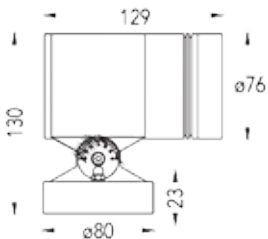

Choix des angles et des lentilles: 15° - 24° - 36° - 60°

IP65

COB

30°

15/24°/38°/60°

TECHNIQUES	Référence	LXA-VIN-8W	LXA-VIN-10W
Flux (Lm) (±5%)		696/761	824/840
Lm/W		87/95	82/84
Type de Led		COB	
Température couleur		3000K / 4000K	
Durée de vie (heures)		50 000	
Température de fonctionnement (C°)		-20°C ~ +40°C	
Puissance		8x1W	10x1W
Tension - Fréquence		24VDC / 120-240VAC - 50-60 Hz	
Driver		Interne	
PF - THD - Rendement		>0,9	
Angle		15° - 24° - 36° - 60°	
Dimensions		ø76x129x130mm	
Poids		-	
Structure		Aluminium - Couleur: RAL9006, 432u, 9005 - Optique: Verre trempé T=4mm	